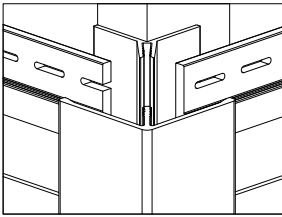

Corner profile