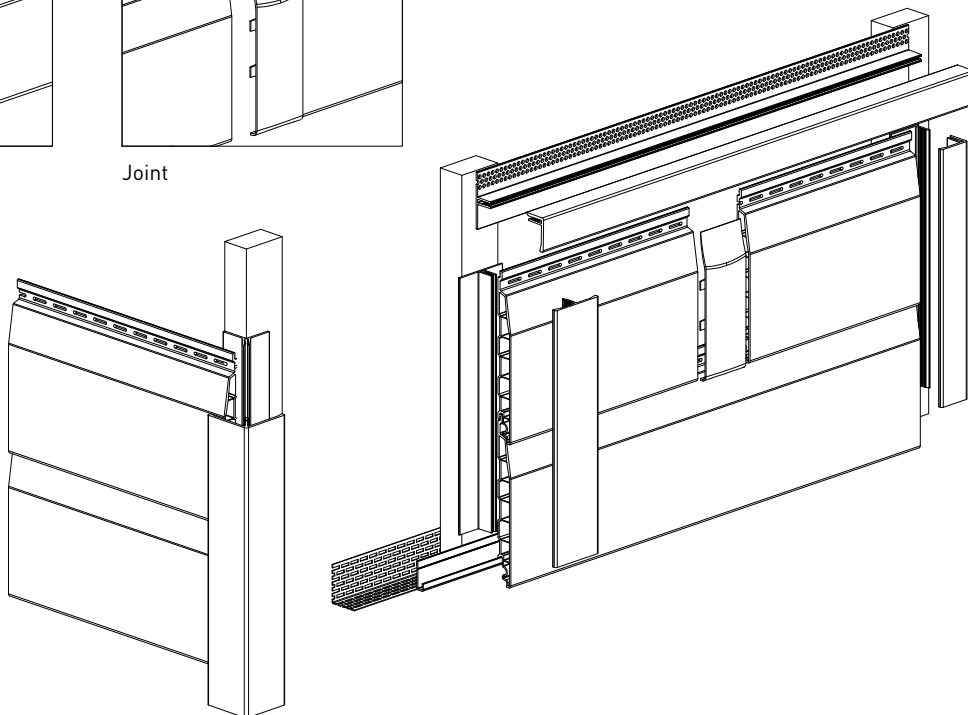

Top vent profile

Universal trim

H-Profile

Joint

Anteak Grey

Dark Red (ca. RAL 3011)

Light Grey (ca. RAL 7035)

Grey (ca. RAL 7001)