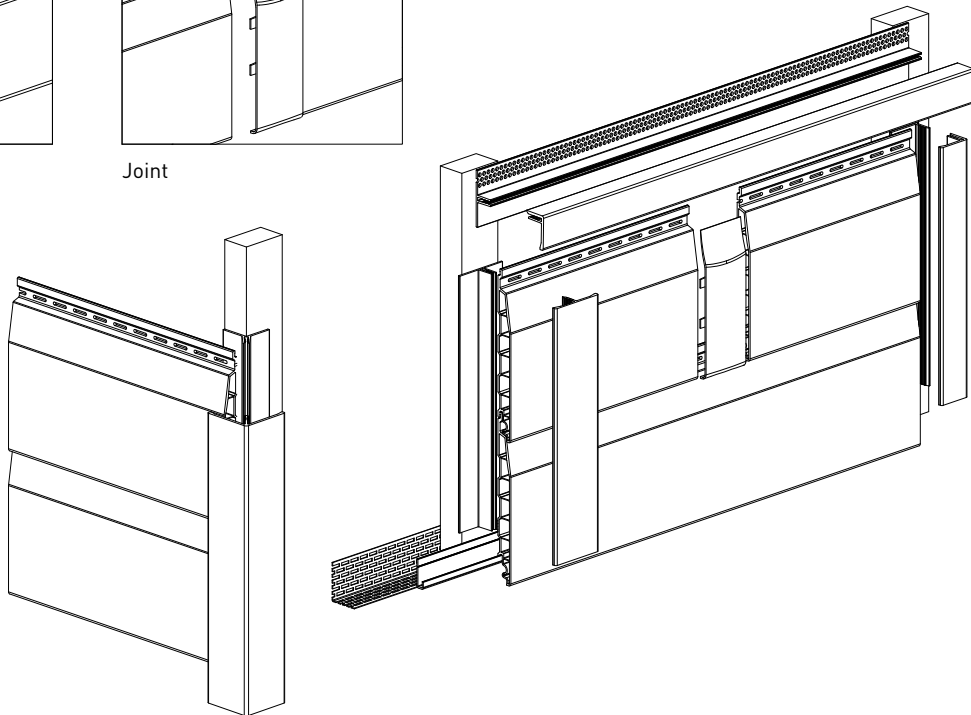

Top vent profile

Universal trim

H-Profile

Joint

Anteak Grey

Dark Red (ca. RAL 3011)

Light Grey (ca. RAL 7035)

Grey (ca. RAL 7001)