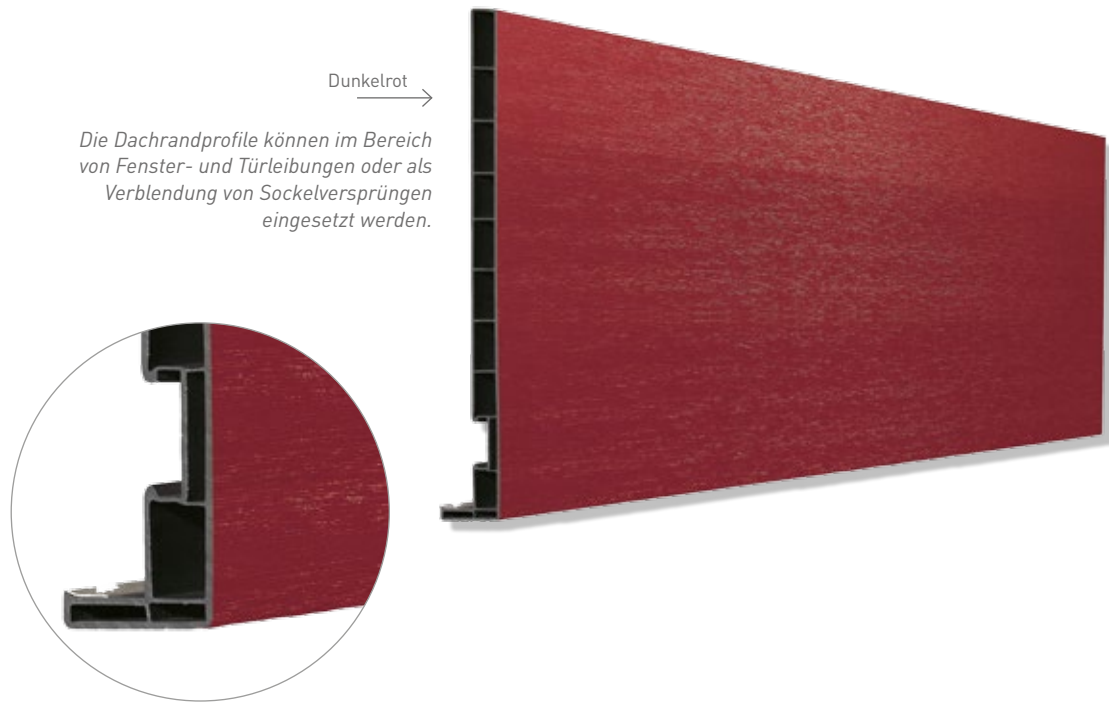

**Geeignet für jedes Haus –
in edler Holzstruktur!**