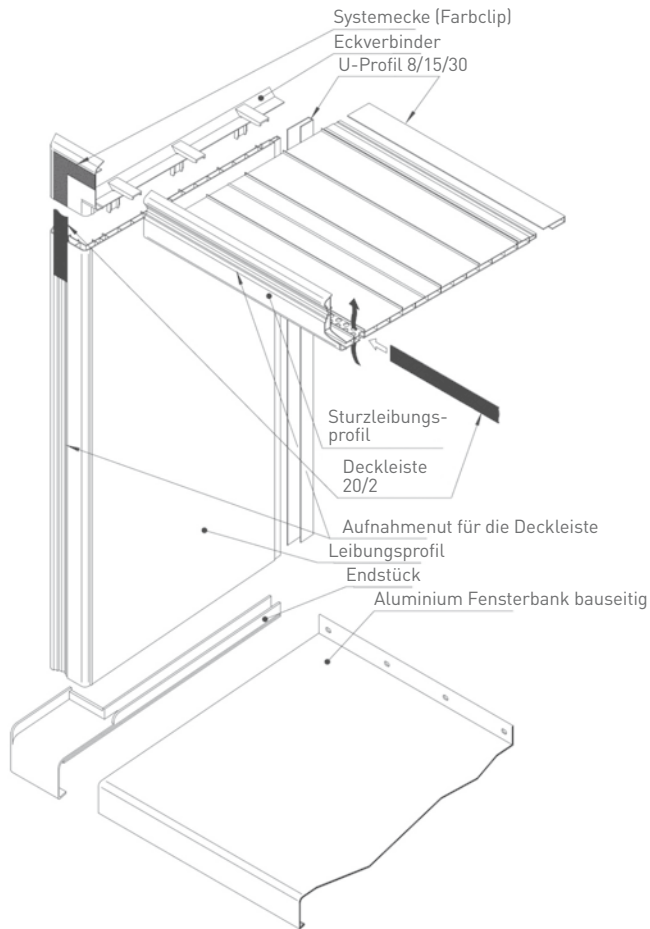

Klick und fertig.

vinyCom Fenster- und Türleibungen sind kompatibel mit allen gängigen Fassadenbekleidungen, egal, ob diese aus Faserzement, HPL, Naturstein oder einem Wärmedämmverbundsystem besteht. vinyCom eignet sich somit ideal für Mischfassaden. Fenster- und Türstürze werden dank der vinyCom Sturzleibung 100%ig belüftet. Das ist besonders wichtig für einen permanenten Luftaustausch gerade bei wärmegeprägten Häusern. Denn so kann sich keine Feuchtigkeit in den Innenräumen niederschlagen. In Kombination mit einer vorgehängten hinterlüfteten Fassade wird die gesamte Bausubstanz dauerhaft geschützt.

Produkt, Maße in mm	Bezeichnung/Anwendung	Dekor/Farbe	Art.-Nr.
	<p>Leibungsprofil 280/55 Länge: 6000 mm Artikelgruppe: 214</p>	Weiß	21.30.11
	<p>Leibungsprofil 115/55 Länge: 6000 mm Artikelgruppe: 214</p>	Weiß	21.31.11
	<p>Sturzleibungsprofil 280/55 Länge: 6000 mm Artikelgruppe: 214</p>	Weiß	21.35.11
	<p>Sturzleibungsprofil 115/55 Länge: 6000 mm Artikelgruppe: 214</p>	Weiß	21.36.11
	<p>Verbreiterungsprofil 150 Länge: 6000 mm Verpackungseinheit: 1 Bund à 6 Stück = 36 m in Folie Artikelgruppe: 214</p>	Weiß	21.14.11
	<p>Deckleiste 20/2 Verpackungseinheit: 1 Rolle à 36 m Artikelgruppe: 214</p>	Weiß	21.02.11
		Grau	21.02.12
		Braun	21.02.16
		Hellgrau	21.02.23
		Elfenbein	21.02.25
		Hellbraun	21.02.27

Produkt, Maße in mm	Bezeichnung/Anwendung	Dekor/Farbe	Art.-Nr.
	<p>U-Profil 8/15/30 Länge: 6000 mm Verpackungseinheit: 1 Bund à 12 Stück = 72 m in Folie</p> <p>Artikelgruppe: 213</p>	<p>Weiß</p>	<p>21.09.11</p>
	<p>Anschlußprofil Länge: 6000 mm Zur Schnittkantenabdeckung des Leibungsprofils und Anschluß an Fenster und Türblindrahmen</p> <p>Verpackungseinheit: 1 Bund à 6 Stück = 36 m in Folie</p> <p>Artikelgruppe: 213</p>	<p>Weiß</p>	<p>21.22.11</p>