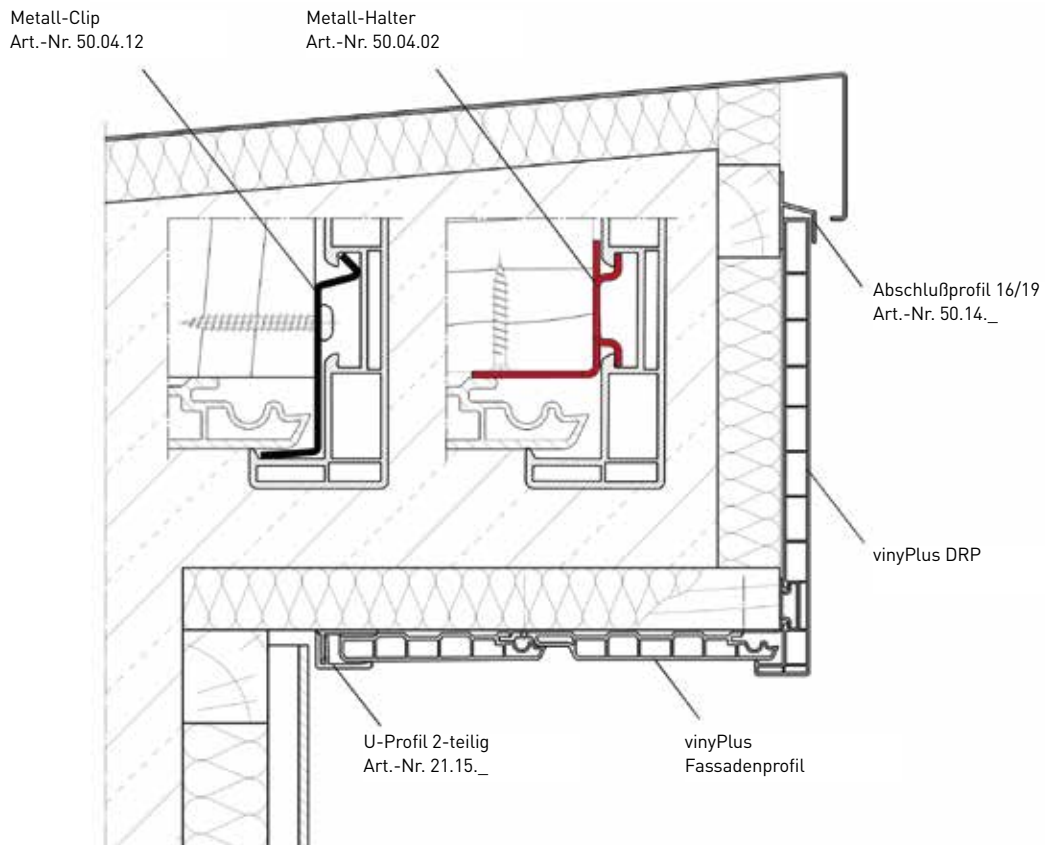

Produkt, Maße in mm	Bezeichnung/Anwendung	Dekor/Farbe	Art.-Nr.
	Metall-Halter Zur Befestigung DRP (seitlicher Einschub) Verpackungseinheit: 1 Karton à 50 Stück Artikelgruppe: 206	Natur	50.04.02
	Metall-Clip Zur Befestigung DRP (Clip-System) Verpackungseinheit: 1 Karton à 50 Stück Artikelgruppe: 206	Natur	50.04.12

Schematische Darstellung vinyPlus DRP Beispiel Flachdach