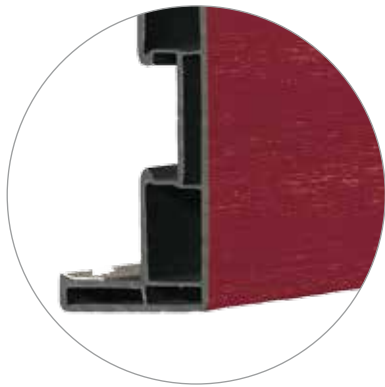

vinyPlus DRP

Dachrandprofil

DAUERHAFT SCHÖN.

vinyPlus DRP Anthrazitgrau, Fassade vinyPlus Stülprofil Dunkelrot und Anthrazitgrau

Für Dach, Fenster und Türen. Strukturiert wie Holz. Verzieht sich nicht wie Holz.

Sie sind es leid, alle paar Jahre Gerüst und Maler zu bezahlen? Sie wollen aber an schwer zugänglichen Stellen die Struktur von Holz beibehalten?

Nie mehr über Kopf streichen!

vinyPlus DRP wird aus hochwertigen Kunststoffen hergestellt und mit einer UV-beständigen Strukturfolie beschichtet. Das bedeutet größte Haltbarkeit, Resistenz gegen Fäulnis und Insektenbefall. Und erspart das regelmäßige Nachstreichen. Kombiniert mit den vinyPlus Stülp- und Rundprofilen eignen sie sich besonders für Verschalungen im Giebel- und Dachrandbereich – als Ortgang- oder Traufschalung, als Verblendung bei einem Flachdachabschluss oder als Windbrett. Die Dachrandprofile können aber auch im Bereich von Fenster- und Türleibungen oder als Verblendung von Sockelversprüngen eingesetzt werden.

**Geeignet für jedes Haus –
in edler Holzstruktur!**

Dunkelrot →

*Die Dachrandprofile können aber
auch im Bereich von Fenster-
und Türleibungen oder als
Verblendung von Sockelversprünge
eingesetzt werden.*

Golden Oak

Anteak Grey

Produkt, Maße in mm	Bezeichnung/Anwendung	Dekor/Farbe	Art.-Nr.
	<p>vinyPlus DRP 295 Profilbreite: 295 mm Länge: 6000 mm Als Leibungsprofil für Fenster- und Türeffassungen und zur Bekleidung von Dachrand, Ortgang, Traufe, etc. Sichtfläche: foliiert Verpackungseinheit: 1 Bund à 2 Stück = 12 m in Folie</p> <p>Artikelgruppe: 207</p>	Cremeweiß/ca. RAL 9001	38.40.01
		Dunkelgrün/ca. RAL 6009	38.40.07
		Dunkelrot/ca. RAL 3011	38.40.41
		Bergkiefer	38.42.30
		Stahlblau/ca. RAL 5011	38.40.55
		Lichtgrau/ca. RAL 7035	38.40.74
		Golden Oak	38.40.95
		Weiß/ca. RAL 9010	38.42.08
		Anthrazitgrau/ca. RAL 7016	38.42.10
		Anteak Grey	38.42.63