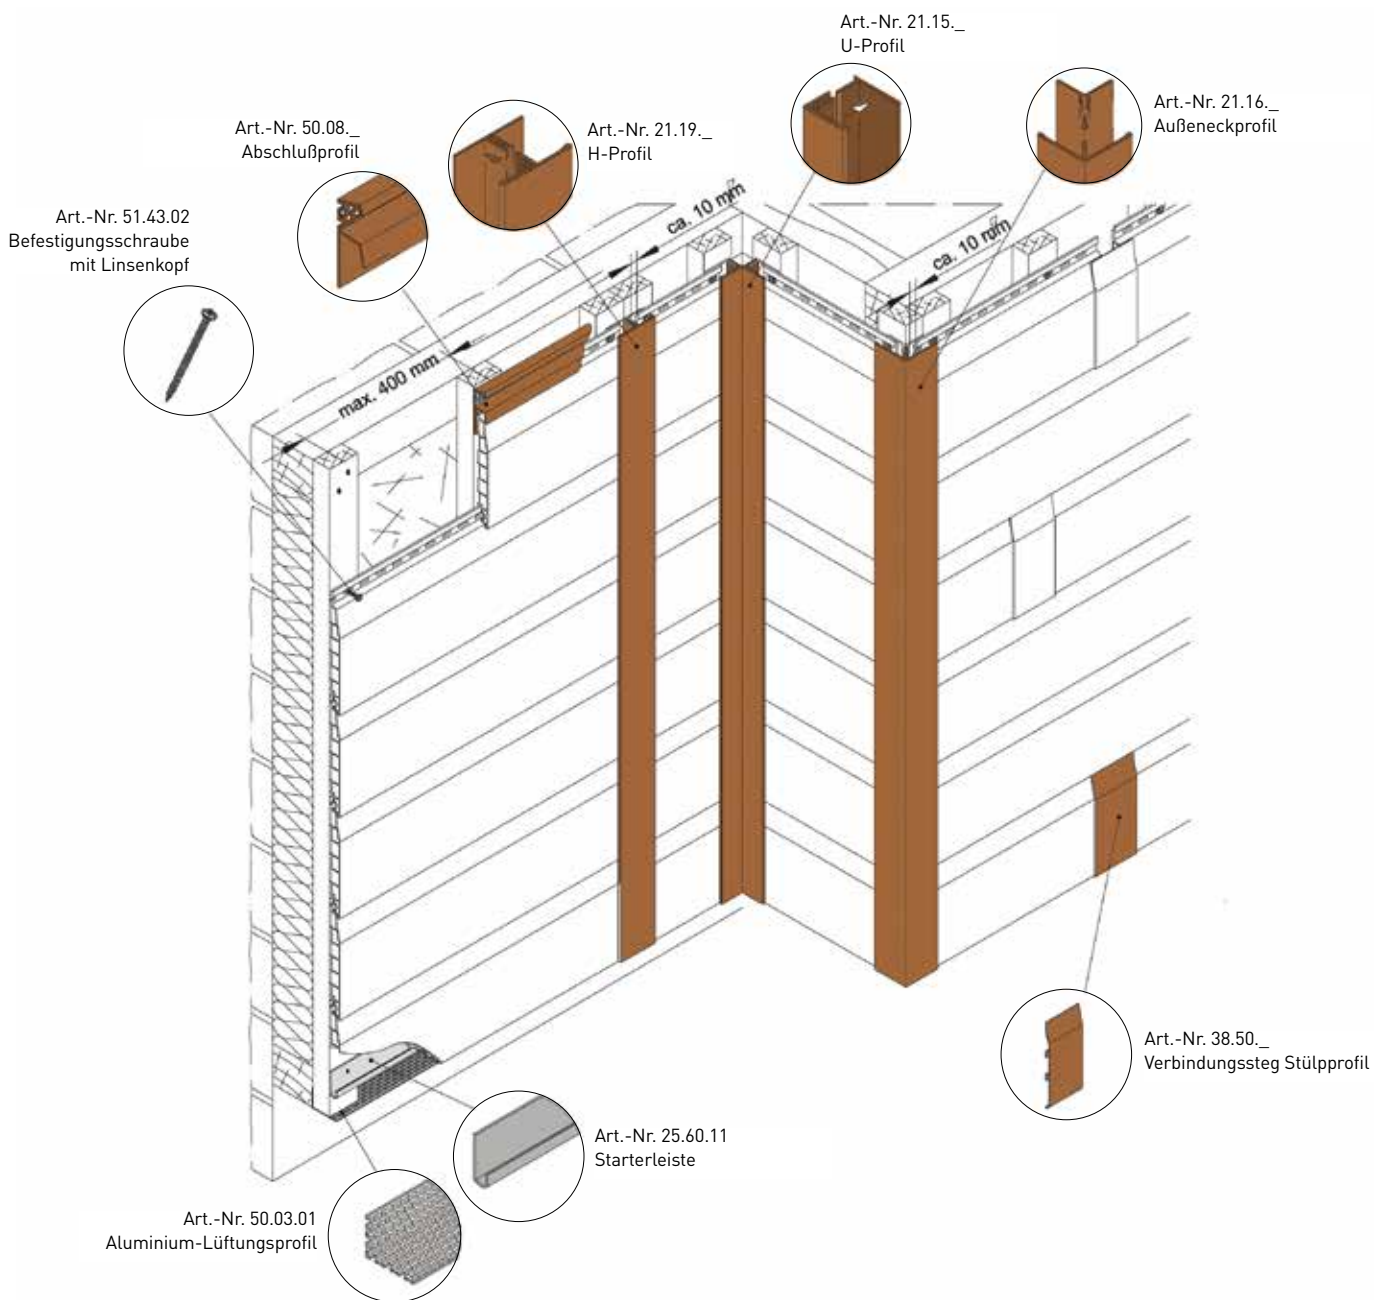

Stülprofil