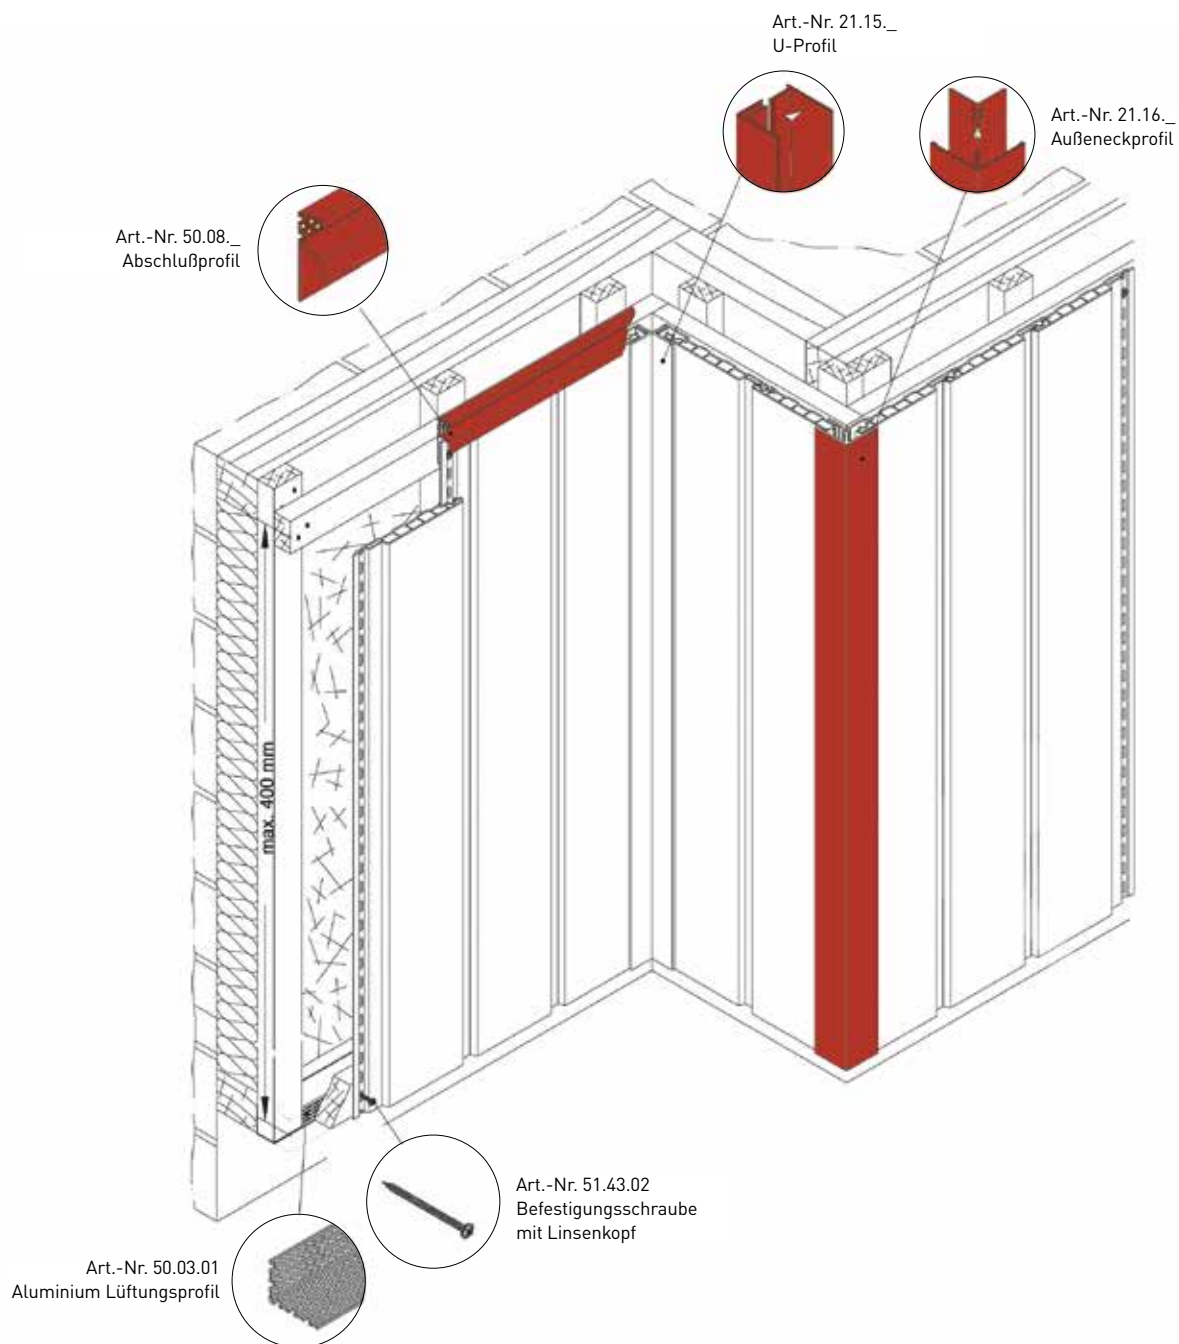

Rundprofil