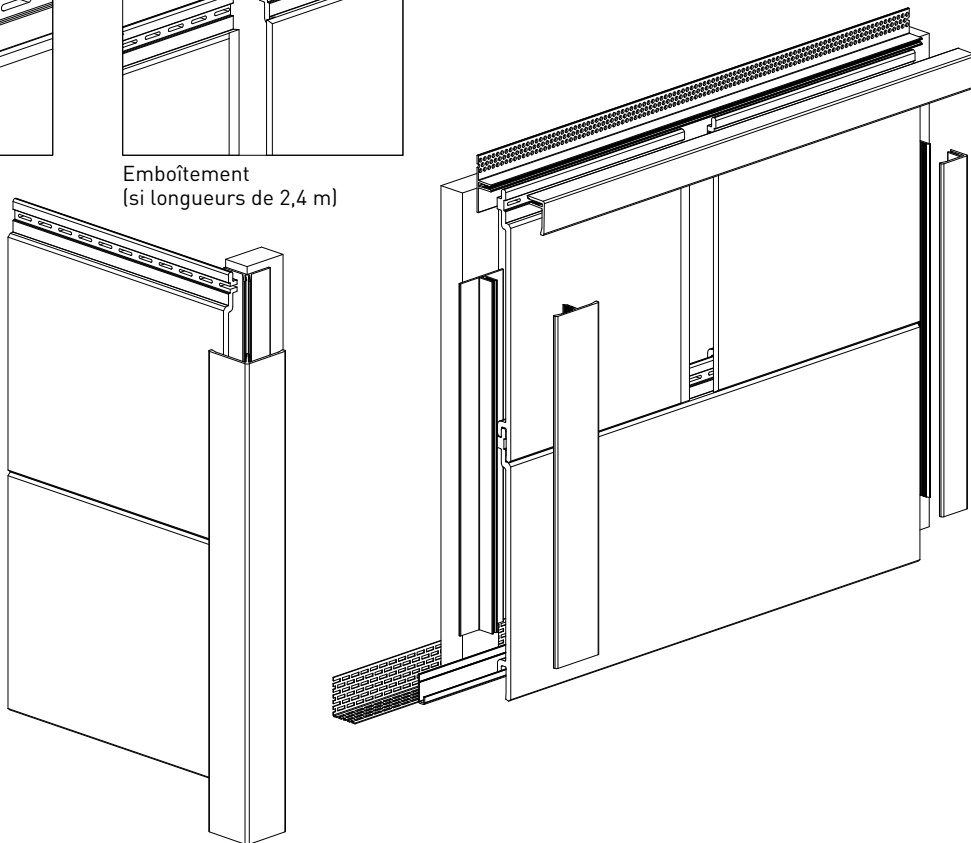

De multiple talents.

vinylit **Multipaneel** *Type Bois – structuré*

Le Multipaneel Finition Bois est une alternative attrayante aux façades bois ou enduites. Alors que des façades traditionnelles en bois demanderont des remises en peinture régulières, les Multipaneels de Vinylit conservent leur éclat de nombreuses années. Ce bardage est disponible en longuerus de 6m ou en longuerus de 2,40 m, aboutables, faciles à transporter et à installer.

Angle sortant

Profilé de ventilation et
Profilé de départ

Profilé de finition

Épingle

Jonction H

Emboîtement
(si longueurs de 2,4 m)

Blanc (env. RAL 9003)

Crème (env. RAL 9001)