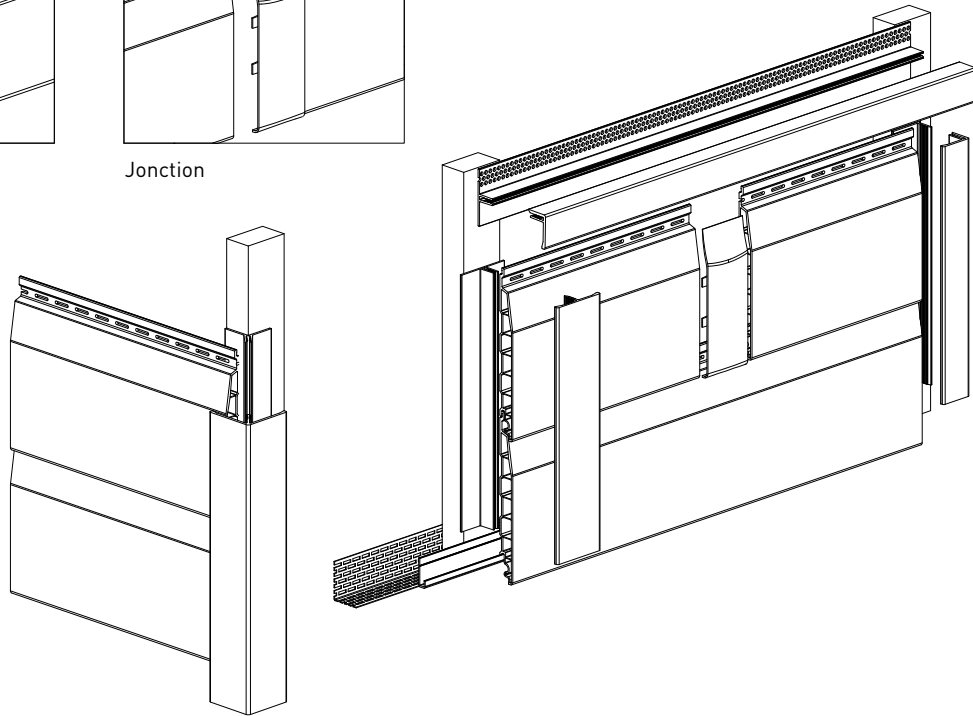

Anteak Grey