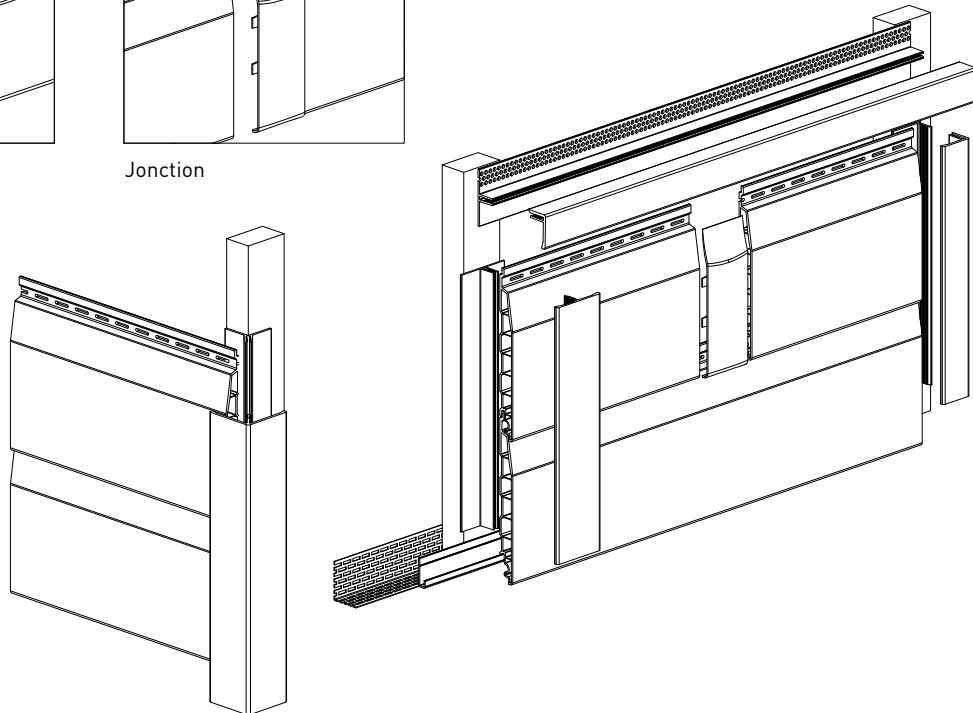

Anteak Grey