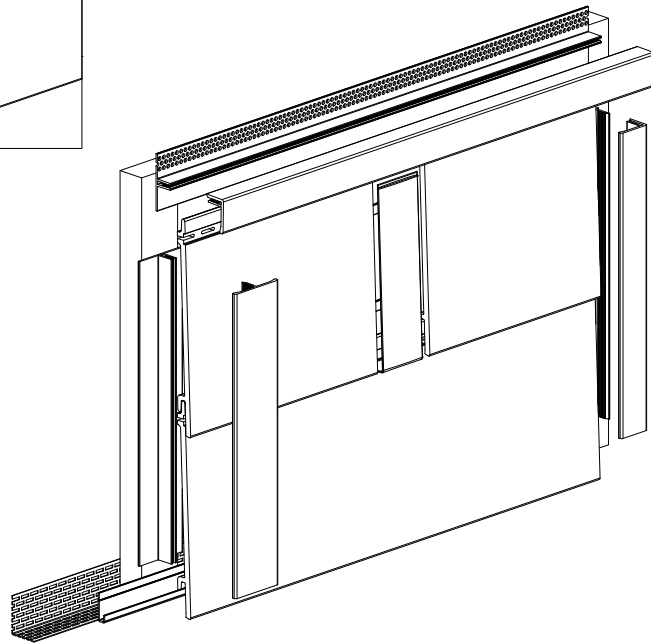

Un profil traditionnel, des décors modernes.

vinylBoard Design *Type Bois – filmé*

La version Design du vinylBoard se distingue par ces décors très mat offrant un aspect bois très qualitatif. Le bardage vinylBoard Design sera en général installé horizontalement. Il séduira par son esthétique unique, sa durabilité et sa robustesse.

Angle sortant

Profilé de ventilation et
Profilé de départ

Profilé de finition

Épingle

Jonction H

Jonction

Sheffield Oak Alpin

Sheffield Oak Beton