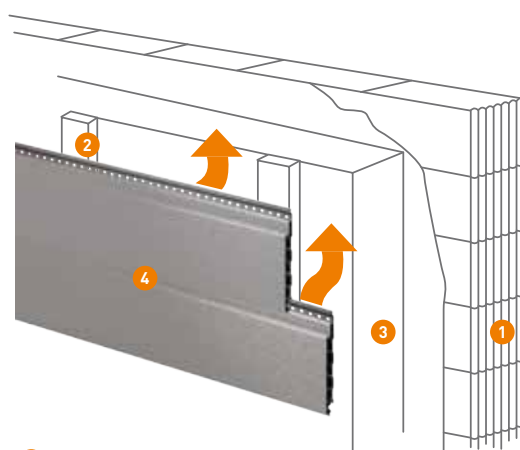

Se sentir bien et en sécurité avec sa façade - tout en protégeant l'environnement- c'est Vinylit!

Le principe.

Bardages rapportés et ventilés.

Il n'existe pas de protection durable contre les intempéries, les murs humides ou les moisissures. Les bardages rapportés et ventilés ne sont pas posés directement sur le mur extérieur, mais sur une ossature. Une lame d'air ventilée est créée au dos du bardage, l'humidité présente est ainsi évacuée et les murs déjà humides sont asséchés. La technique de pose est simple. Les bardages Vinylit peuvent être montés rapidement par des façadiers, des couvreurs ou des charpentiers, en construction sèche avec peu de bruit, ni de salissures. Les bardages sont vissés, tous les matériaux peuvent donc être démontés sans difficulté en cas de modification et être recyclés de façon écologique ou être éliminés de façon adaptée. En fonction de la structure du mur et de l'épaisseur des éléments isolants, il est possible d'atteindre une valeur U allant jusqu'à 0,160 (Soit R = 6,25). En outre, il est possible d'atténuer jusqu'à 11 décibels du bruit extérieur.

- 1 Mur
- 2 Ossature
- 3 Isolant haute performance
- 4 Bardage Vinylit de votre choix

Fini le pinceau.

Oublier enduit et bois.

Les bardages en PVC sont économiques. Les charges d'entretien inévitables pour les systèmes d'enduits-sur-isolant sont très élevées. Il n'est pas nécessaire de repeindre régulièrement les bardages Vinylit. Avec nos bardages, il n'y aura pas de dépenses supplémentaires pour l'élimination de moisissures ou pour des retouches sur un enduit endommagé. Il n'y a pas non plus de frais supplémentaires pour l'évacuation en déchetterie* en cas de rénovation ultérieure de la façade.