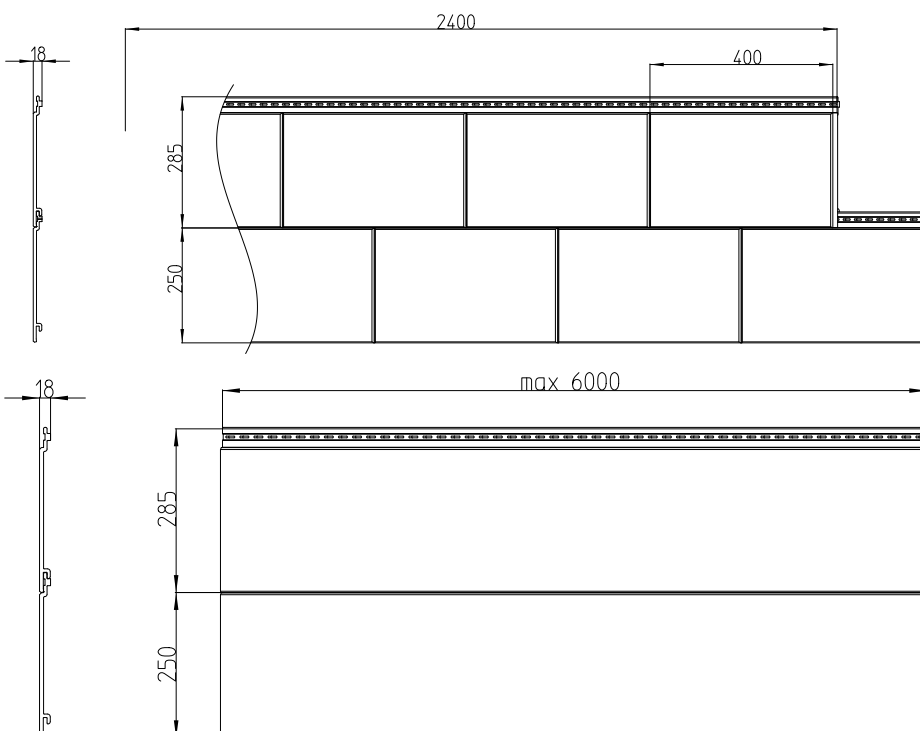

Gebrauchseigenschaften

Pflegehinweis	Sachgemäße Reinigung mit handelsüblichen Reinigern. Kein Scheuermittel. Eine weitere Pflege ist nicht notwendig.