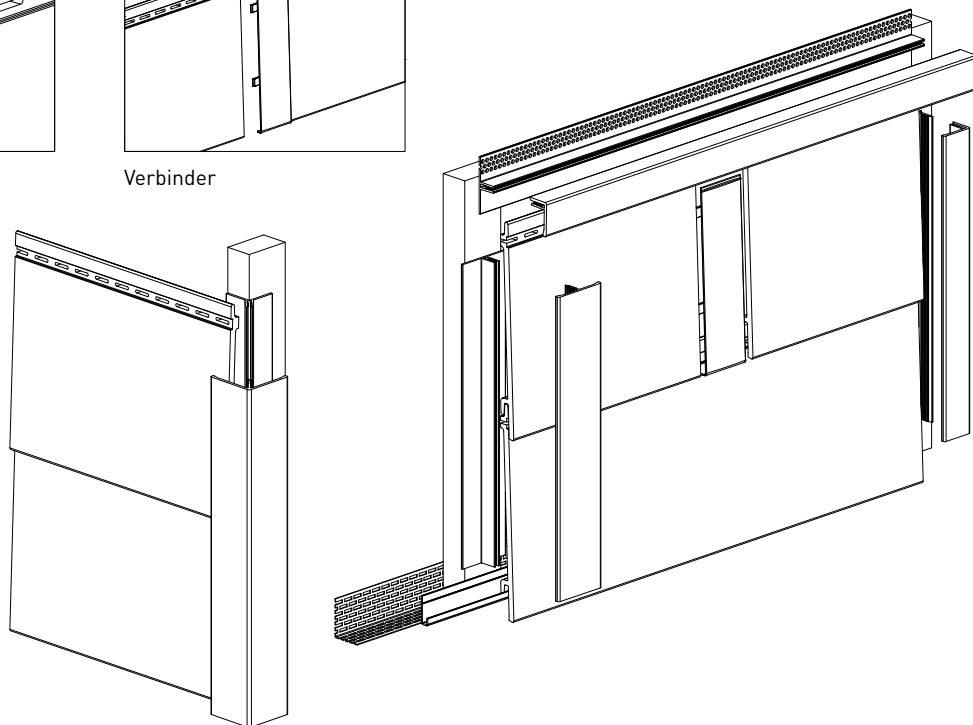

Tradition trifft modernste Dekore.

vinylBoard Design Fassadenprofil foliert – Holzstruktur

Die Designvariante von vinylBoard überzeugt mit ihren super matten Dekoren in Echtholzoptik. vinylBoard Design Fassadenbekleidungen werden im Regelfall als traditionelle Stülpchalung horizontal verbaut. Die Profile bestechen durch ihre einzigartige Optik, ihre Langlebigkeit und Stabilität.

DESIGNED & MADE
IN GERMANY

vinylBoard Design

Außenecke

Lüftungsprofil und Starterleiste

Abschlussprofil

U-Profil

H-Profil

Verbinder