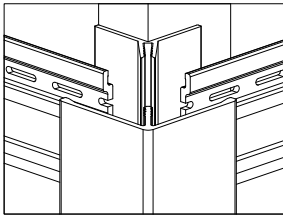

DESIGNED & MADE
IN GERMANY

vinylPlus Shadow

Außenecke