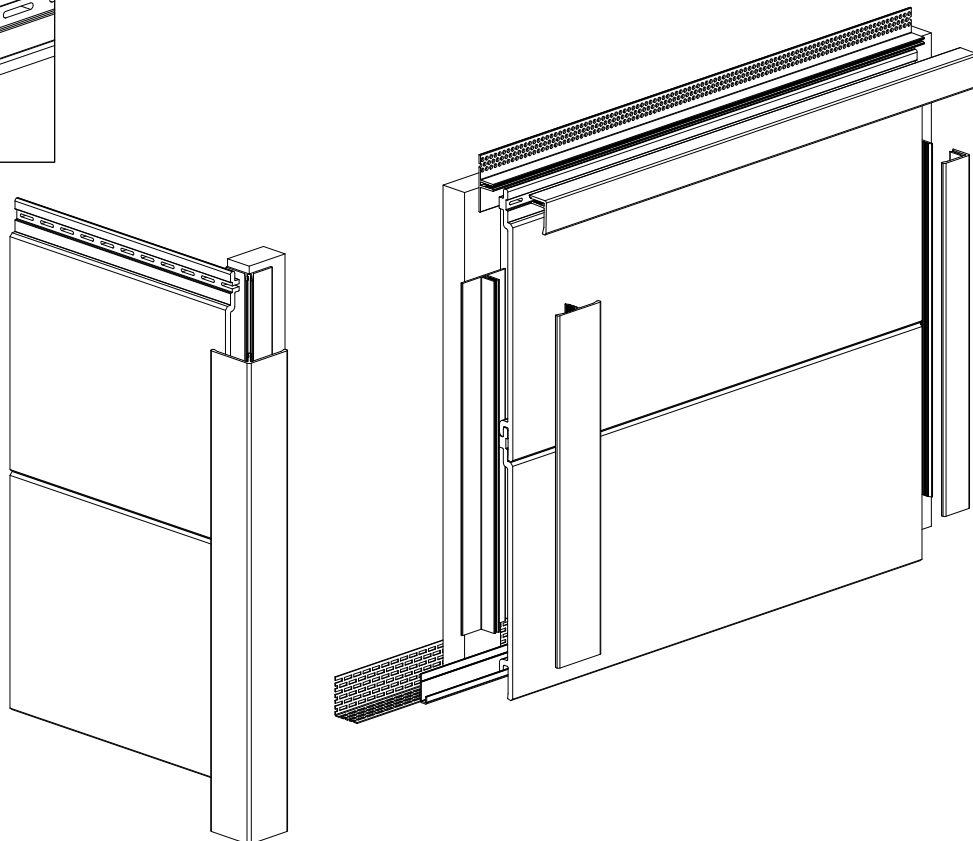

## Eindrucksvolle Flächenwirkung.

**vinylit Multipaneel Design** *Holzstruktur foliert*

Dank 250 mm Deckbreite, erzielen Sie mit dem Multipaneel Design eine faszinierende Flächenwirkung. Vom angesagten Eiche-Look über Schiefer bis hin zu ästhetisch zeitloser Beton-Optik – das folierte Multipaneel Design ermöglicht eine immense Gestaltungsvielfalt. Kombinieren Sie nach Lust und Laune.

# vinylit Multipaneel Design

Außenecke

Lüftungsprofil und Starterleiste

Abschlussprofil

U-Profil

H-Profil

Sheffield Oak Alpin

Sheffield Oak Beton