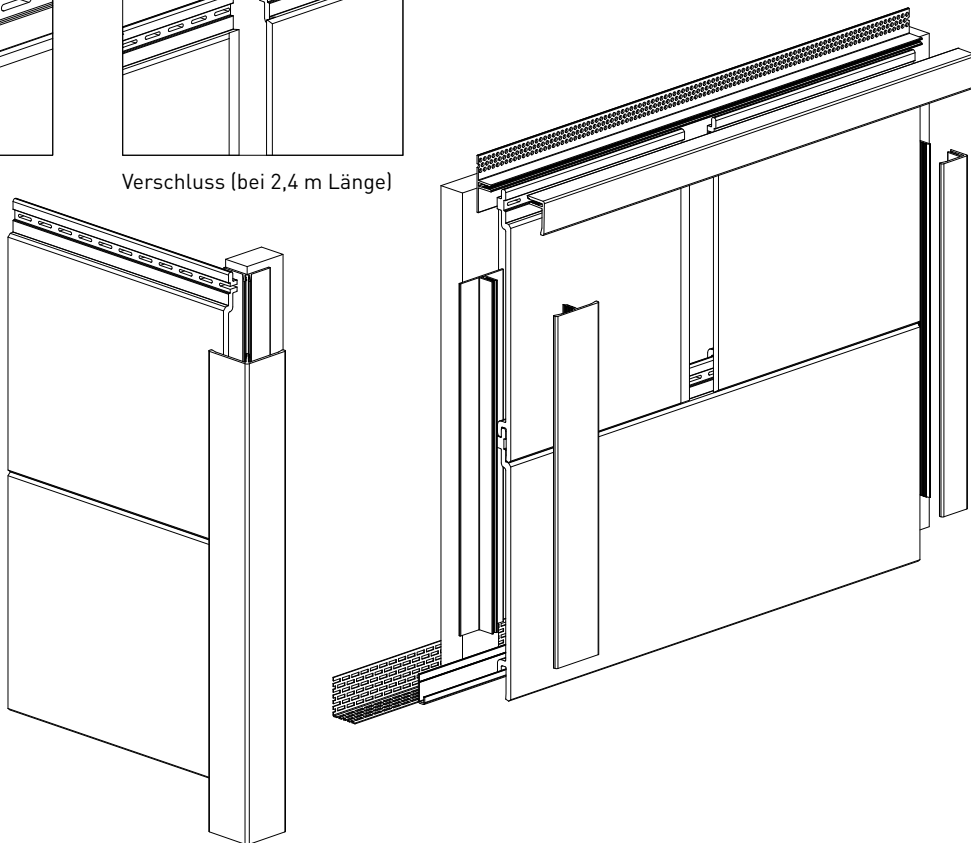

Extrabreites Multitalent.

vinylit **Multipaneel** Holzstruktur geprägt

Das Multipaneel ist eine attraktive Alternative zu Holz. Während eine klassische Holzfassade regelmäßig nachgestrichen werden muss, behält die Multipaneel Fassade ihre Strahlkraft über viele Jahre. Die Fassadenprofile sind in Längen von 6 m und in montage- und transportfreundlichen Längen von 2,40 m erhältlich.

Außenecke

Lüftungsprofil und Starterleiste

Abschlussprofil

U-Profil

H-Profil

Verschluss (bei 2,4 m Länge)

Signalweiß (ca. RAL 9003)

Creme (ca. RAL 9001)