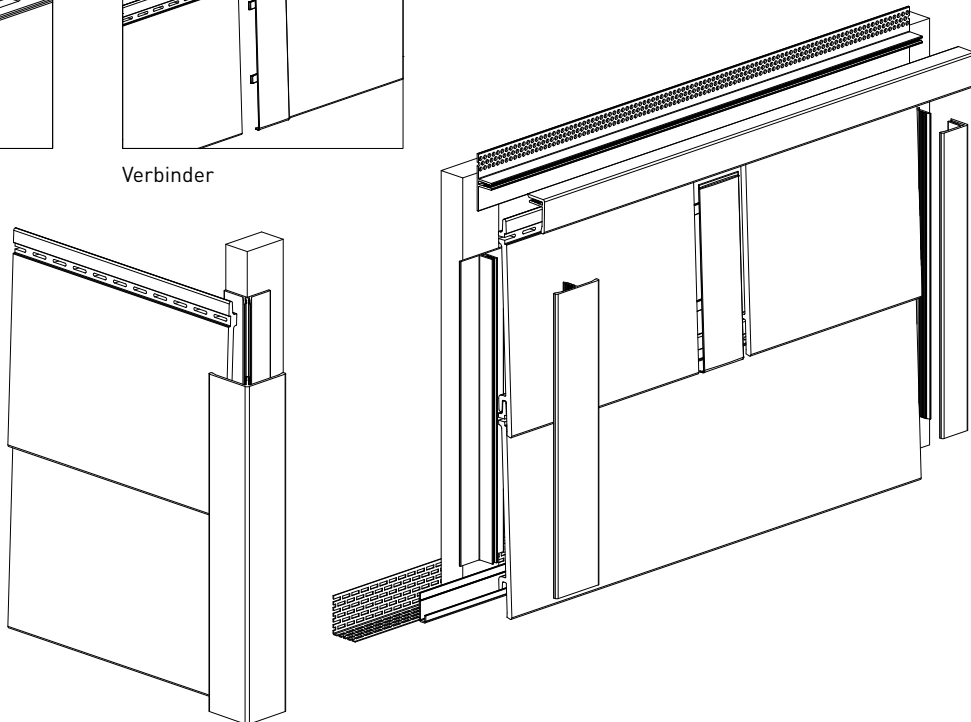

Tradition trifft modernste Dekore.

vinylBoard Design Holzstruktur foliert

Die Designvariante von vinylBoard überzeugt mit ihren super matten Dekoren in Echtholzoptik. vinylBoard Design Fassadenbekleidungen werden im Regelfall als traditionelle Stülpschalung horizontal verbaut. Die Profile bestechen durch ihre einzigartige Optik, ihre Langlebigkeit und Stabilität.

Außenecke

Lüftungsprofil und Starterleiste

Abschlussprofil

U-Profil

H-Profil

Verbinder

Sheffield Oak Alpin

Sheffield Oak Beton