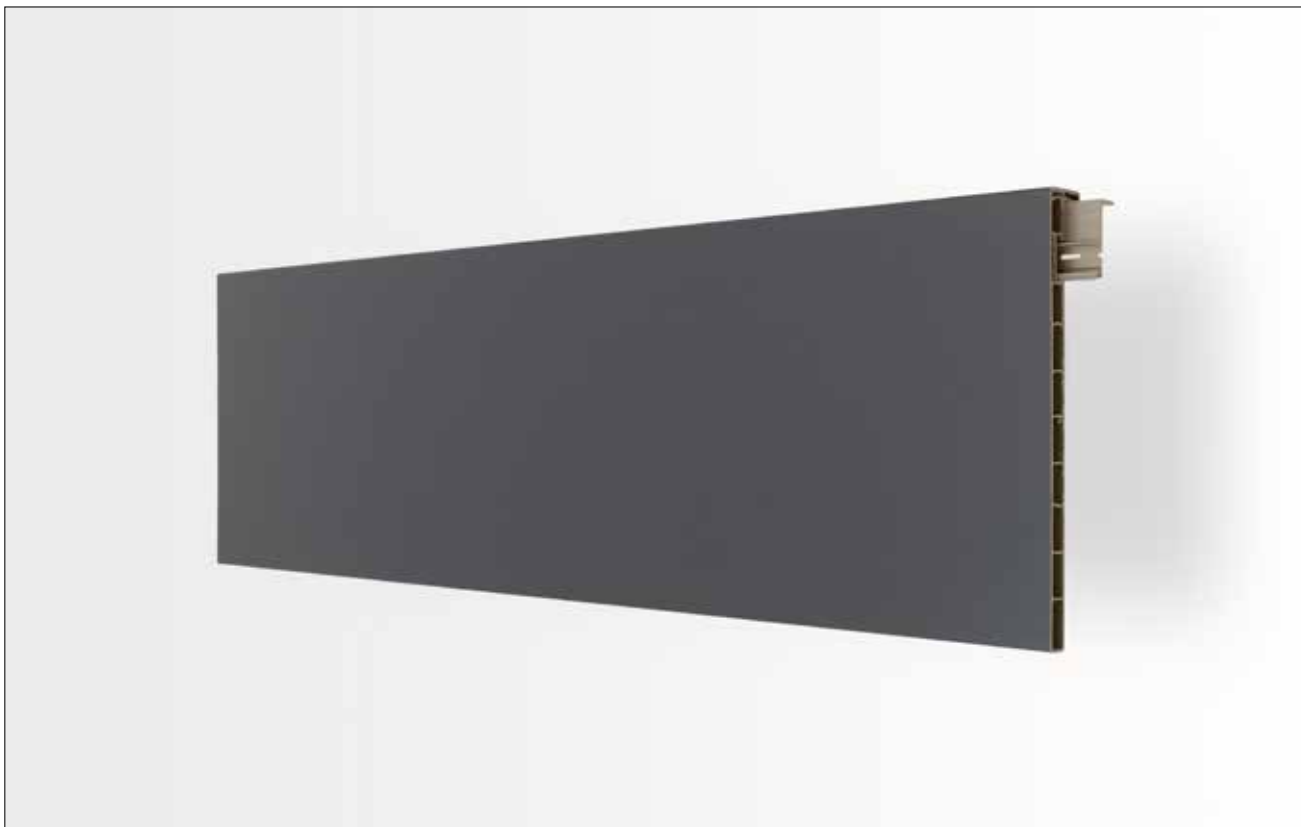

Für Ortgang und Dachrand. Formstabiler als Holz.

vinyPlus **DRP** Dachrandprofil

Sie sind es leid, alle paar Jahre Gerüst und Maler zu bezahlen?
Sie wollen an schwer zugänglichen Stellen die Struktur von Holz beibehalten?

RECYCLED
PLASTIC

EINFACH
REINIGEN

REDUZIERUNG
EMISSION

DESIGNED & MADE
IN GERMANY

Nie mehr über Kopf streichen!
Geeignet für jedes Haus!

vinyPlus DRP kombiniert mit den vinyPlus Stülp- und Rundprofilen eignet sich besonders für Verschalungen im Giebel- und Dachrandbereich – als Ortgang- oder Traufschalung, als Verblendung bei einem Flachdachabschluss oder als Windbrett. Die Dachrandprofile können ohne sichtbare Befestigung in kürzester Zeit mit unserem Klick-Profil montiert werden.

vinyPlus DRP Dachrandprofil

Maße: 295 mm x 35 mm x 16 mm