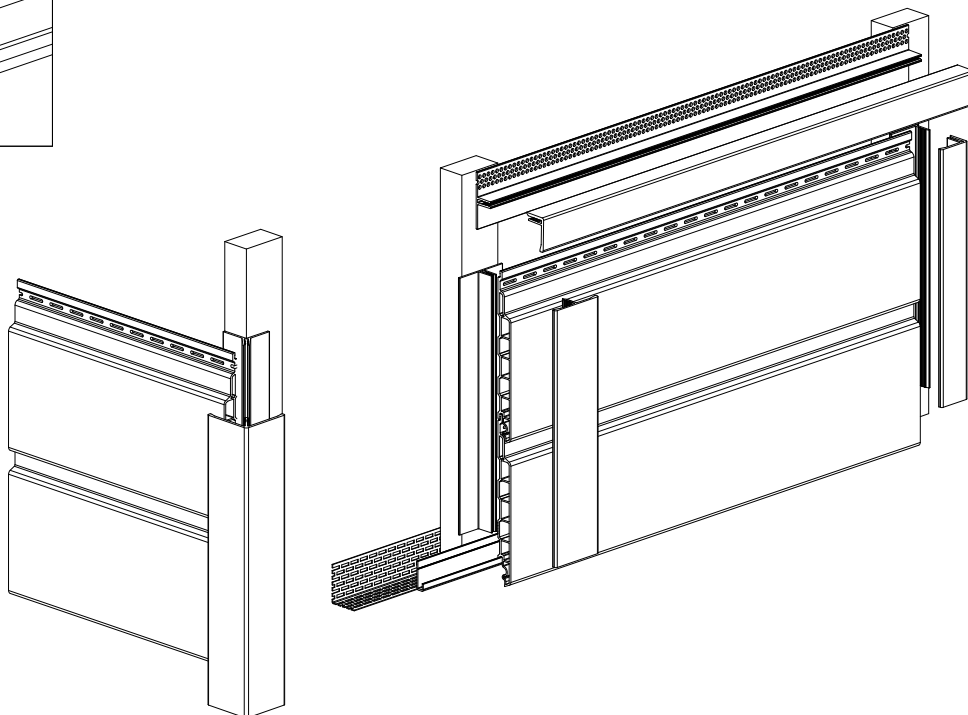

Die Zukunft ist 100% RECYCELt.

vinyPlus Shadow Rundprofil *Holzstruktur foliert*

Schatten in der Fuge. Lichtblick an der Fassade. Genau wie unsere beliebten vinyPlus Profile bestehen unsere vinyPlus Shadow Profile zu 100 % aus recyceltem Kunststoff, beschichtet mit einer UV-beständigen Strukturfolie. Die hochwertigen Folien bestehen durch ihre Farbgebung und -vielfalt. Im montierten Zustand ergibt sich die moderne, traditionelle Anmutung einer kontrastreichen, offenen Schalung.

Außenecke

Lüftungsprofil und Starterleiste

Abschlussprofil

U-Profil

H-Profil

Sheffield Oak Alpin

Sheffield Oak Beton

Artisan Oak