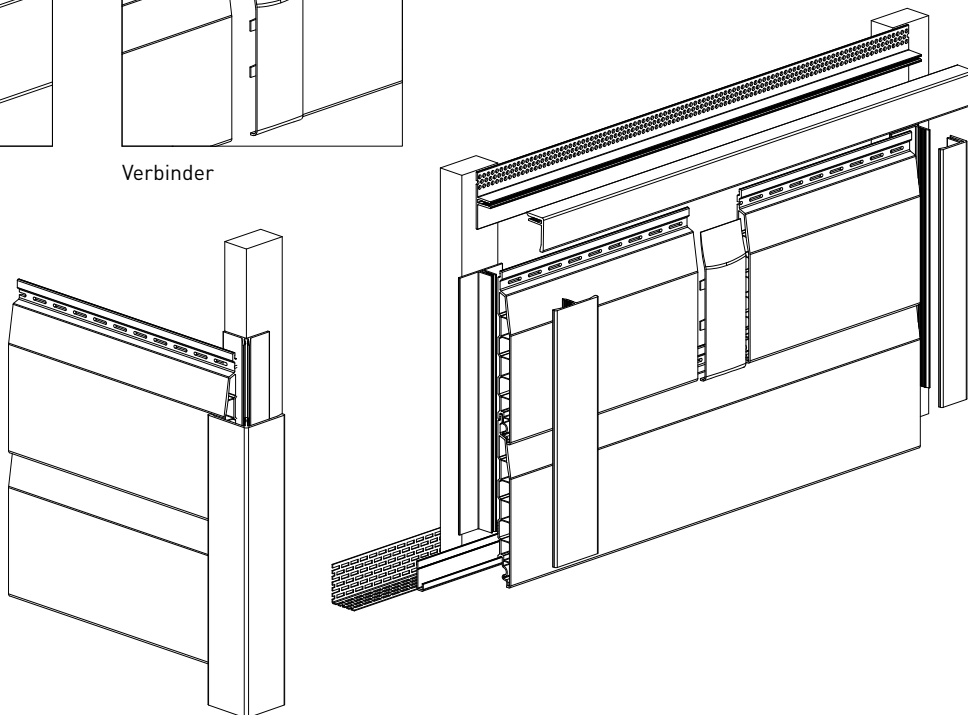

Anteak Grey