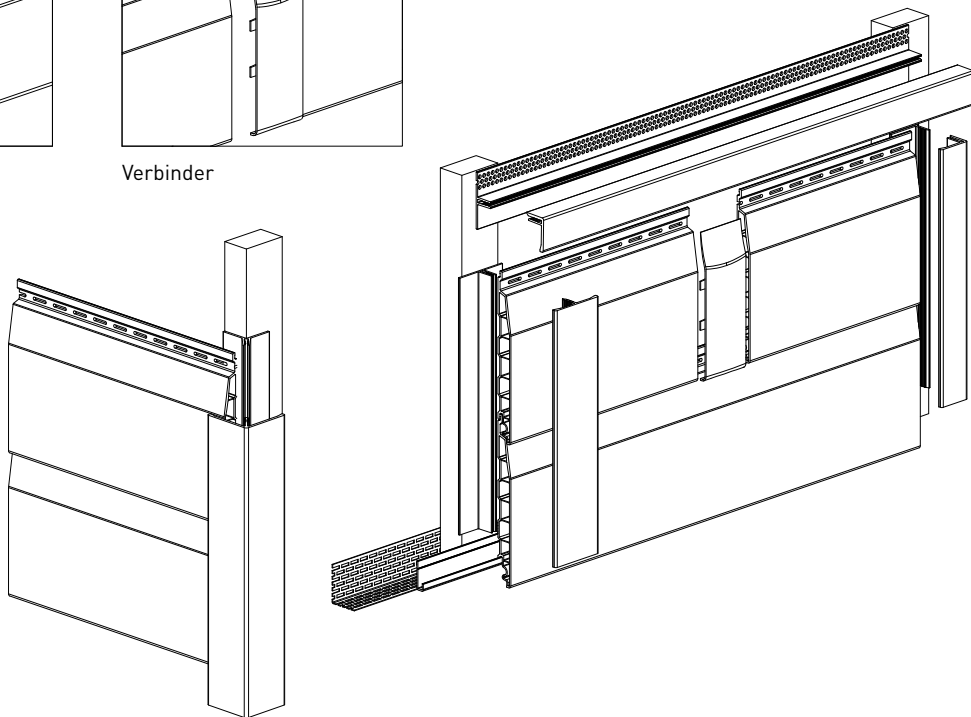

Anteak Grey