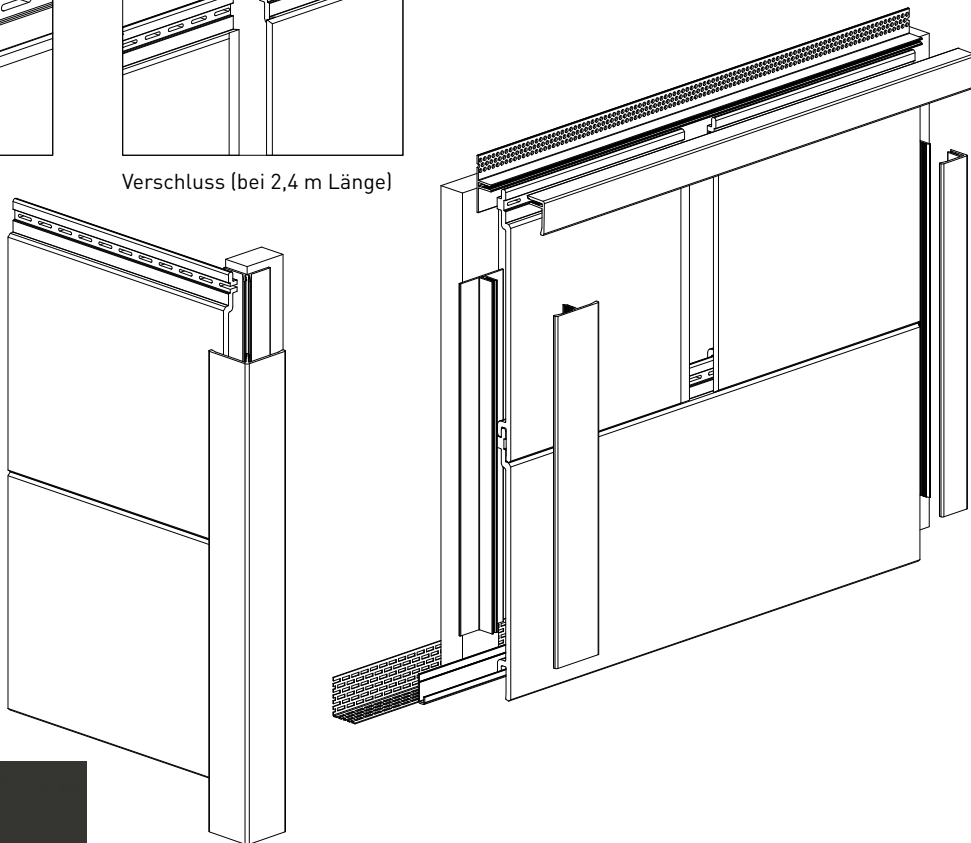

Montageanleitung