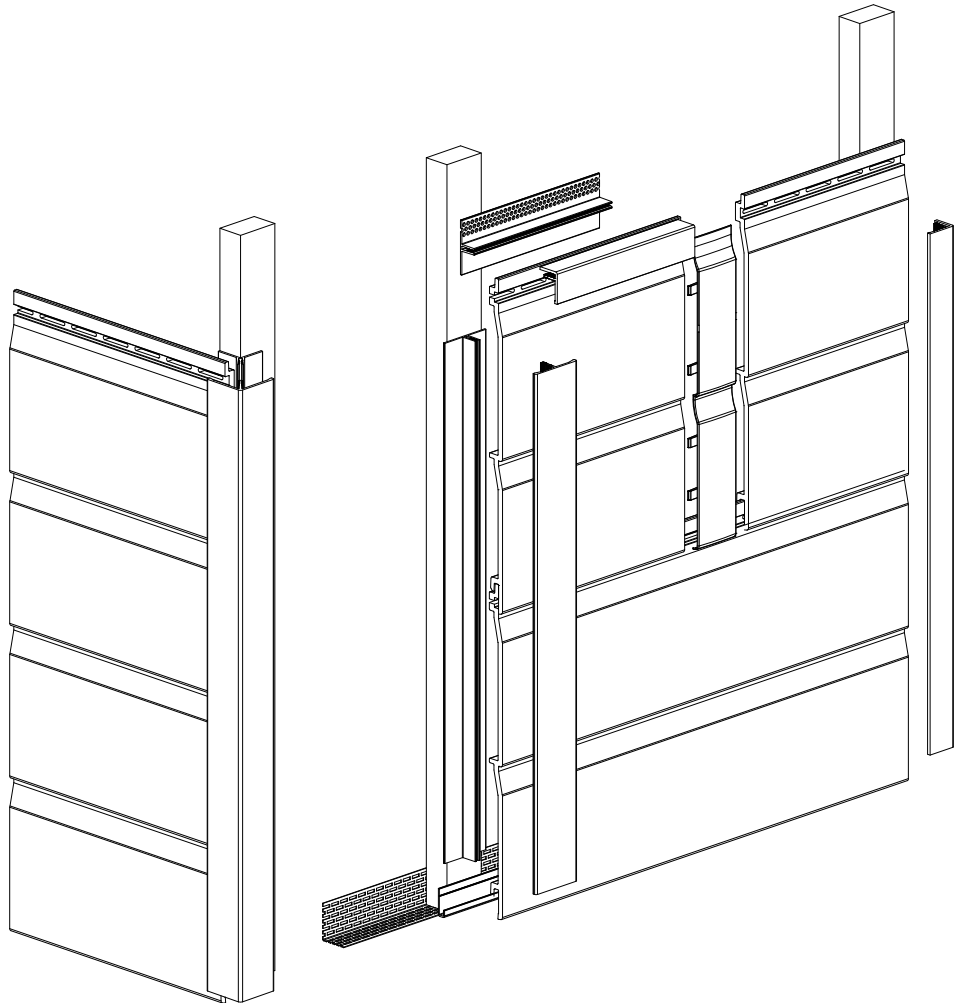

Montageanleitung