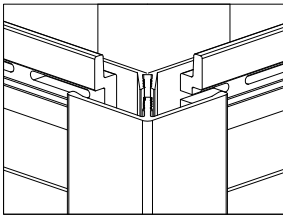

Außenecke

Montageanleitung