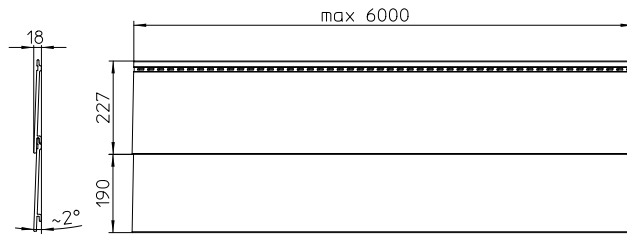

vinyBoard

Fassadenprofil Holzstruktur geprägt / *Facade profile wood texture embossed* / Bardage type bois structuré

vinyBoard, inspiriert von der traditionellen Stülpchalung, wird horizontal verbaut, wobei das darüber liegende Profil leicht über dem unteren Profil hervorsteht. Schmutz und Regenwasser können so schnell und einfach abfließen. Die überlappenden Profile werden verdeckt verschraubt. Sie sind witterungsbeständig, langlebig und pflegeleicht.

vinyBoard is installed horizontally thus the overlying profile is slightly overlapping with the lower profile. Dirt and rainwater can drain away quickly and easily. The overlapping profiles are screwed concealed. The profiles are weather-resistant, durable and easy-care.

Länge / length / longueur
6000 mm

Breite / width / largeur
227 mm

Deckbreite / coverage width /
largeur utile
190 mm

Gewicht / weight / poids
5,1 kg/m²

signalweiß / *signal white* / blanc (ca. RAL 9003)

creme el