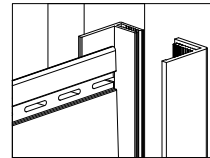

cappucino

hellgrau / *light grey* / gris clair (ca. RAL 7047)

basaltgrau / *basalt grey* / gris basalt (ca. RAL 7012)

gris / *grey* / gris (ca. RAL 7001)

anthrazit / *anthracite* (ca. RAL 7016)

stone el

Außenecke
Corner profile
Angle sortant

Lüftungsprofil und Starterleiste
Vent profile and starter profile
Profilé de ventilation et
Profilé de départ

Abschlussprofil
Top vent profile
Profilé de finition

U-Profil
Universal trim
Épingle

H-Profil
H-Profile
Jonction H