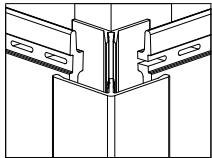

Außenecke
Corner profile
Angle sortant