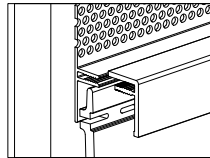

cappucino

hellgrau / *light grey* / gris clair (ca. RAL 7047)

basaltgrau / *basalt grey* / gris basalt (ca. RAL 7012)

gris / *grey* / gris (ca. RAL 7001)

anthrazit / *anthracite* (ca. RAL 7016)

stone el

Außenecke
Corner profile
Angle sortant

Lüftungsprofil und Starterleiste
Vent profile and starter profile
Profilé de ventilation et
Profilé de départ

Abschlussprofil
Top vent profile
Profilé de finition

U-Profil
Universal trim
Épingle

H-Profil
H-Profile
Jonction H