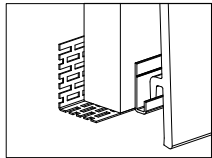

vinyBoard

Fassadenprofil Holzstruktur geprägt / *Facade profile wood texture embossed* / Bardage type bois structuré

vinyBoard, inspiriert von der traditionellen Stülpchalung, wird horizontal verbaut, wobei das darüber liegende Profil leicht über dem unteren Profil hervorsteht. Schmutz und Regenwasser können so schnell und einfach abfließen. Die überlappenden Profile werden verdeckt verschraubt. Sie sind witterungsbeständig, langlebig und pflegeleicht.

cappucino

hellgrau / *light grey* / gris clair (ca. RAL 7047)

basaltgrau / *basalt grey* / gris basalt (ca. RAL 7012)

gris / *grey* / gris (ca. RAL 7001)

anthrazit / *anthracite* (ca. RAL 7016)

stone el

Außenecke
Corner profile
Angle sortant

Lüftungsprofil und Starterleiste
Vent profile and starter profile
Profilé de ventilation et
Profilé de départ

Abschlussprofil
Top vent profile
Profilé de finition

U-Profil
Universal trim
Épingle

H-Profil
H-Profile
Jonction H