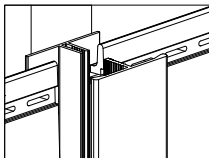

H-Profil
H-Profile
Jonction H