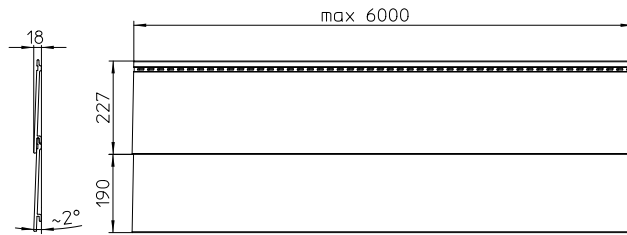

vinyBoard Design

Fassadenprofil Holzstruktur foliert / *Facade profile wood texture foiled* / Bardage type bois filmé

Die Designvariante von vinyBoard überzeugt mit ihren super matten Dekoren in Echtholzoptik. vinyBoard Design Fassadenbekleidungen werden im Regelfall als traditionelle Stülpchalung horizontal verbaut. Die Profile bestechen durch ihre einzigartige Optik, ihre Langlebigkeit und Stabilität.

vinyBoard Design

Länge / length / longueur
6000 mm

Breite / width / largeur
227 mm

Deckbreite / coverage width /
largeur utile
190 mm

Gewicht / weight / poids
5,1 kg/m²

sheffield oak alpin

sheffield oak beton / concrete / béton