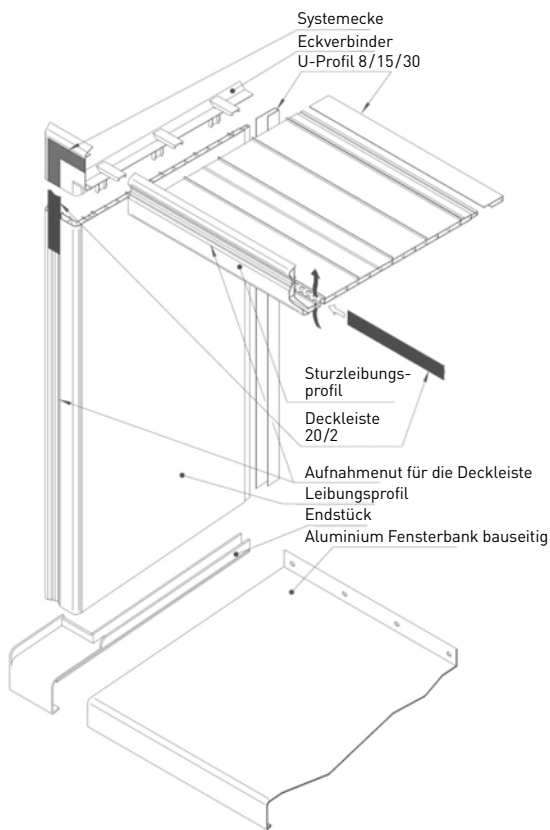

vinyCom Leibungssystem / *Reveal system* / Système d'encadrement

Klick und fertig.

vinyCom Fenster- und Türleibungen sind kompatibel mit allen gängigen Fassadenbekleidungen, egal, ob diese aus Faserzement, HPL, Naturstein oder einem Wärmedämmverbundsystem bestehen. vinyCom eignet sich somit ideal für Mischfassaden. Fenster- und Türstürze werden dank der vinyCom Sturzleibung 100%ig belüftet. Das ist besonders wichtig für einen permanenten Luftaustausch gerade bei wärmedämmten Häusern. Denn so kann sich keine Feuchtigkeit in den Innenräumen niederschlagen. In Kombination mit einer vorgehängten hinterlüfteten Fassade wird die gesamte Bausubstanz dauerhaft geschützt.

Un clic et c'est fini.

Les encadrements de fenêtres et de portes vinyCom sont compatibles avec tous les habillages de façades classiques, qu'ils soient en fibrociment, stratifiés, pierre naturelle ou qu'ils s'agissent d'un système d'enduit sur isolant, voire de façades mixtes. Les encadrements linteaux sont perforés, garantissant 100 % de ventilation au niveau des linteaux des portes et fenêtres. Il est essentiel de garantir une circulation d'air efficace aux façades des maisons disposant d'une isolation thermique rapportée. En effet, cela permet d'éviter des problèmes de condensation à l'intérieur des maisons. Associé à un bardage rapporté et ventilé, l'ensemble du bâti sera ainsi durablement protégé.

Das Klick-und-Fertig-Prinzip von vinyCom erspart aufwändige Zuschnitte und Befestigungen. Dank des vinyCom-Eckverbinders passen die Leibungsecken auch ohne Gehrungsschnitte millimetergenau. Die Deckleisten sind in verschiedenen Farben erhältlich. Damit lassen sich an Fenstern und Türen farbliche Akzente setzen.