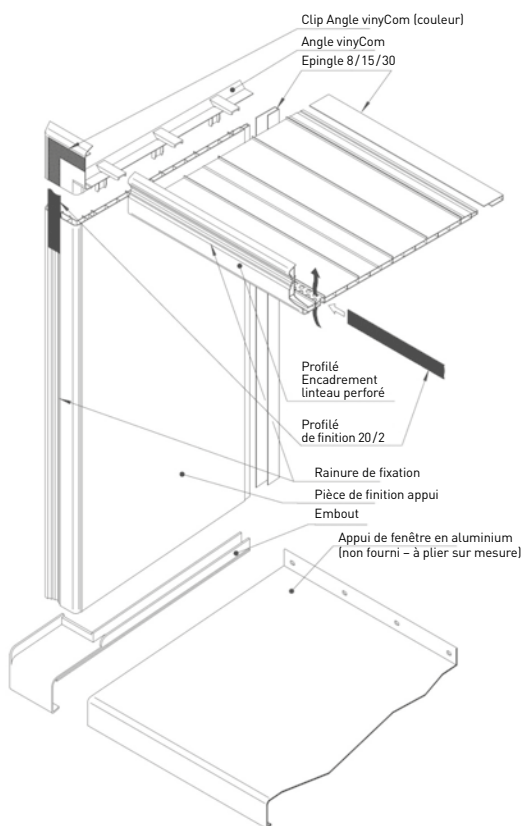

vinyCom Leibungssystem / *Reveal system* / Système d'encadrement

Klick und fertig.

vinyCom Fenster- und Türleibungen sind kompatibel mit allen gängigen Fassadenbekleidungen, egal, ob diese aus Faserzement, HPL, Naturstein oder einem Wärmedämmverbundsystem bestehen. vinyCom eignet sich somit ideal für Mischfassaden. Fenster- und Türstürze werden dank der vinyCom Sturzleibung 100%ig belüftet. Das ist besonders wichtig für einen permanenten Luftaustausch gerade bei wärmedämmten Häusern. Denn so kann sich keine Feuchtigkeit in den Innenräumen niederschlagen. In Kombination mit einer vorgehängten hinterlüfteten Fassade wird die gesamte Bausubstanz dauerhaft geschützt.

Click and ready!

vinyCom window and door reveals are compatible with all standard claddings, regardless of whether it is made of fiber cement, HPL, natural stone or a thermal insulation composite system. vinyCom is therefore ideal for mixed facades. Window and door lintels are ventilated 100 % thanks to the vinyCom lintel. This is especially important for a permanent exchange of air, especially in thermally insulated houses. Another effect is that moisture can not occur. In combination with a ventilated facade, the entire structure is permanently protected.

Un clic et c'est fini.

Les encadrements de fenêtres et de portes vinyCom sont compatibles avec tous les habillages de façades classiques, qu'ils soient en fibrociment, stratifiés, pierre naturelle ou qu'ils s'agissent d'un système d'enduit sur isolant, voire de façades mixtes. Les encadrements linteaux sont perforés, garantissant 100 % de ventilation au niveau des linteaux des portes et fenêtres. Il est essentiel de garantir une circulation d'air efficace aux façades des maisons disposant d'une isolation thermique rapportée. En effet, cela permet d'éviter des problèmes de condensation à l'intérieur des maisons. Associé à un bardage rapporté et ventilé, l'ensemble du bâti sera ainsi durablement protégé.