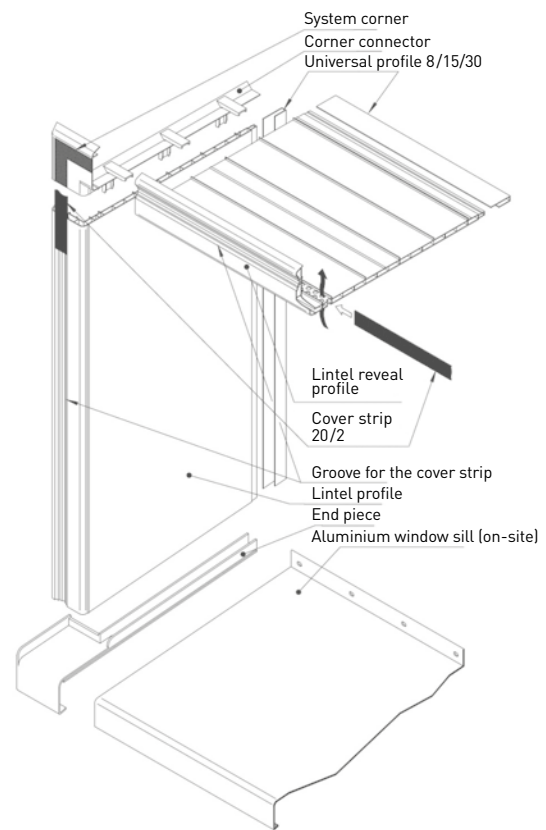

vinyCom Leibungssystem / *Reveal system* / Système d'encadrement

Klick und fertig.

vinyCom Fenster- und Türleibungen sind kompatibel mit allen gängigen Fassadenbekleidungen, egal, ob diese aus Faserzement, HPL, Naturstein oder einem Wärmedämmverbundsystem bestehen. vinyCom eignet sich somit ideal für Mischfassaden. Fenster- und Türstürze werden dank der vinyCom Sturzleibung 100%ig belüftet. Das ist besonders wichtig für einen permanenten Luftaustausch gerade bei wärmedämmten Häusern. Denn so kann sich keine Feuchtigkeit in den Innenräumen niederschlagen. In Kombination mit einer vorgehängten hinterlüfteten Fassade wird die gesamte Bausubstanz dauerhaft geschützt.

Click and ready!

vinyCom window and door reveals are compatible with all standard claddings, regardless of whether it is made of fiber cement, HPL, natural stone or a thermal insulation composite system. vinyCom is therefore ideal for mixed facades. Window and door lintels are ventilated 100 % thanks to the vinyCom lintel. This is especially important for a permanent exchange of air, especially in thermally insulated houses. Another effect is that moisture can not occur. In combination with a ventilated facade, the entire structure is permanently protected.

Das Klick-und-Fertig-Prinzip von vinyCom erspart aufwändige Zuschnitte und Befestigungen. Dank des vinyCom-Eckverbinders passen die Leibungsecken auch ohne Gehrungsschnitte millimetergenau. Die Deckleisten sind in verschiedenen Farben erhältlich. Damit lassen sich an Fenstern und Türen farbliche Akzente setzen.