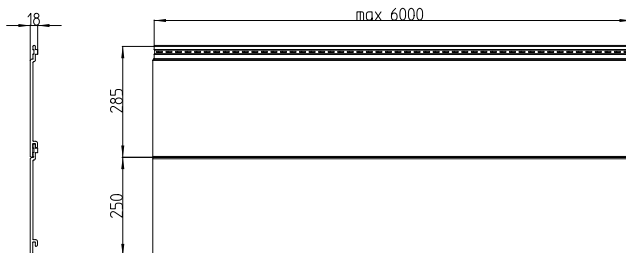

vinylit **Multipaneel**

Fassadenprofil Holzstruktur geprägt / *Facade profile wood texture embossed* / Bardage type bois structuré

Das Multipaneel ist eine attraktive Alternative zu Holz. Während eine klassische Holzfassade regelmäßig nachgestrichen werden muss, behält die Multipaneel Fassade ihre Strahlkraft über viele Jahre.

vinylit Multipaneel

Länge / length / longueur
6000 mm

Breite / width / largeur
285 mm

Deckbreite / coverage width /
largeur utile
250 mm

Gewicht / weight / poids
5,3 kg/m²

signalweiß / *signal white* / blanc (ca. RAL 9003)