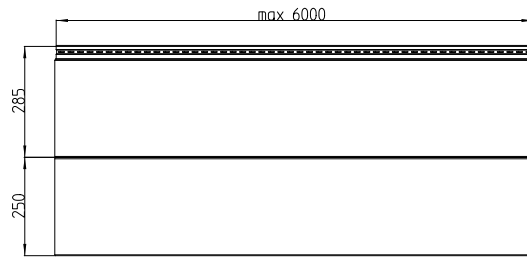

vinylit **Multipaneel Design**

Fassadenprofil Holzstruktur foliert / *Facade profile wood texture foiled* / Bardage type bois filmé

Dank 250 mm Deckbreite erzielen Sie mit dem Multipaneel eine faszinierende Flächenwirkung. Während eine klassische Holzfassade regelmäßig nachgestrichen werden muss, behält die Multipaneel Fassade ihre Strahlkraft über viele Jahre. Ob geprägt oder foliert, es ermöglicht eine immense Gestaltungsvielfalt.

Thanks to the 250 mm cover width, you can achieve a fascinating surface effect. While a classic wooden façade needs to be repainted regularly, the Multipaneel façade retains its radiance for many years. Whether embossed or laminated, it enables an immense variety of designs.

vinylit Multipaneel Design

Länge / length / longueur
6000 mm

Breite / width / largeur
285 mm

Deckbreite / coverage width /
largeur utile
250 mm

Gewicht / weight / poids
5,3 kg/m²

sheffield oak alpin

sheffield oak beton / concrete / béton