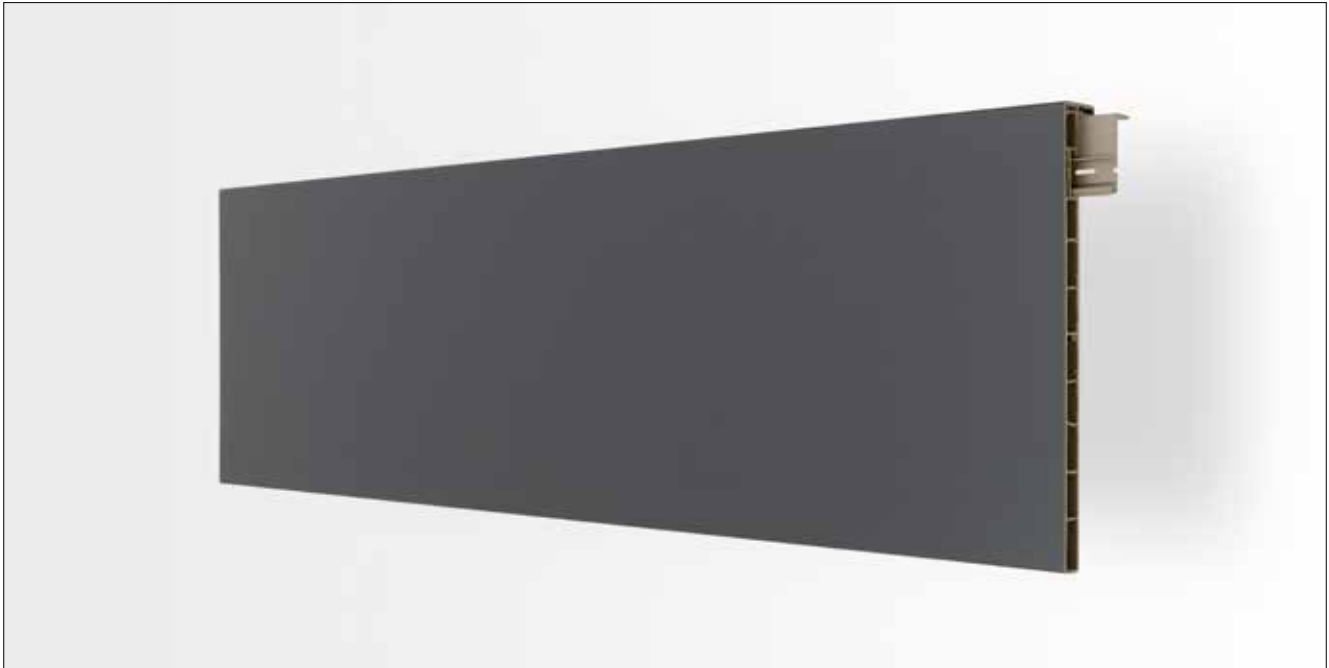

Maße: 295 mm x 35 mm x 16 mm