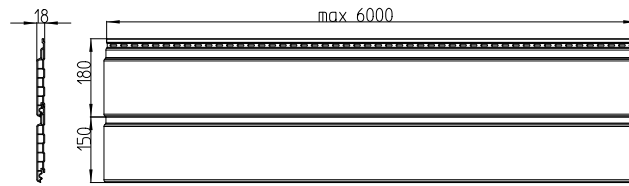

*Plus d'information sur FDES – comparaison avec d'autres bardages*

Länge / length / longueur  
**6000 mm**

Breite / width / largeur  
**180 mm**

Deckbreite / coverage width /  
largeur utile  
**150 mm**