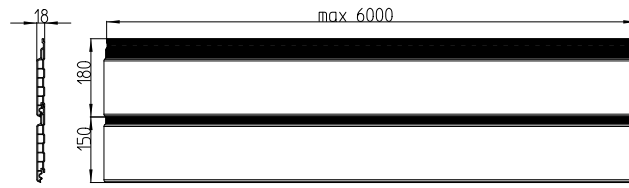

# vinyPlus Shadow

Länge / length / longueur  
**6000 mm**

Breite / width / largeur  
**180 mm**

Deckbreite / coverage width /  
largeur utile  
**150 mm**

Gewicht / weight / poids  
**7,7 kg/m<sup>2</sup>**