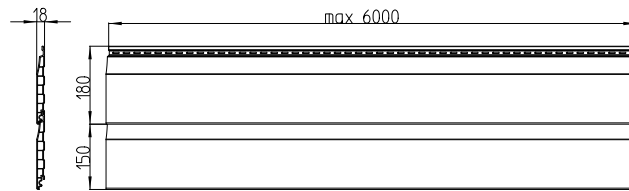

Mehr zu EPD – der Vergleich zu anderen Fassaden

vinyPlus profiles are made of 100 % recycled plastic filmed with a UV-resistant textured film. vinyPlus is available in a round profile version and as a shiplap profile. They offer all the design possibilities of natural wood, are washable and extremely colourfast. This eliminates the need for regular painting with wood protection paint forever.

More about EPD – comparison with other facades

Le bardage vinyPlus est composé à 100 % de matières plastiques recyclées et est revêtu d'un film décoratif structuré, résistant aux UV. vinyPlus existe en profile Rond ou Élégie, il offre les mêmes possibilités décoratives que le bois naturel. Les profilés sont lavables et les coloris sont très stables. Il n'est plus nécessaire de repeindre ou d'ajouter des couches de lasure.

Plus d'information sur FDES – comparaison avec d'autres bardages

Länge / length / longueur
6000 mm

Breite / width / largeur
180 mm

Deckbreite / coverage width /
largeur utile
150 mm

Gewicht / weight / poids
7,7 kg/m²