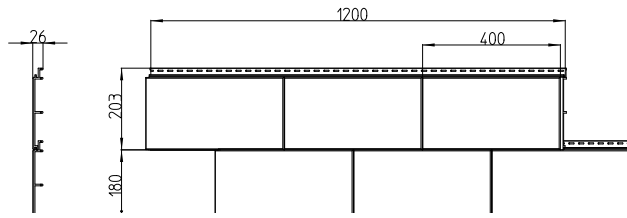

## vinyStone

Fassadenprofil Putz-, Natursteinstruktur beschichtet / *Facade profile plaster, natural stone texture coated* /  
Bardage type enduit, pierre recouverts

Oberflächenstruktur und T-Fuge erwecken den Anschein einer mit Natursteinen errichteten Mauer. Mit T-Fuge verlegt, setzen sie klare Strukturen. Die Fassadenprofile sind in montage- und transportfreundlichen Längen von 1,20 m erhältlich.

*Surface texture and T-joint give the impression of a wall built with natural stones. The ventilated facade gives your house the perfect weather protection. The facade profiles are available in assembly and transport-friendly lengths of 1.20 m.*

La structure de la surface et le joint en T donnent l'impression d'un mur construit avec des pierres naturelles. Posés avec un joint en T, ils créent des structures claires. Les profilés de façade sont disponibles dans des longueurs de 1,20 m faciles à monter et à transporter.

Länge / length / longueur  
**6000 mm**

Breite / width / largeur  
**203 mm**

Deckbreite / coverage width /  
largeur utile  
**180 mm**

Gewicht / weight / poids  
**6,7 kg/m<sup>2</sup>**

alpin

dolomit

granit