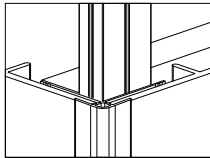

Länge / length / longueur
6000 mm

Breite / width / largeur
203 mm

Deckbreite / coverage width /
largeur utile
180 mm

Gewicht / weight / poids
6,4 kg/m²

alpin

dolomit

granit

gottland

basalt

tirol

toscana

helios

Außenecke
Corner profile
Angle sortant

Lüftungsprofil
Vent profile
Profilé de ventilation

Abschlussprofil
Top vent profile
Profilé de finition

X-Profil
Horizontal joint profile
Profilé de jonction