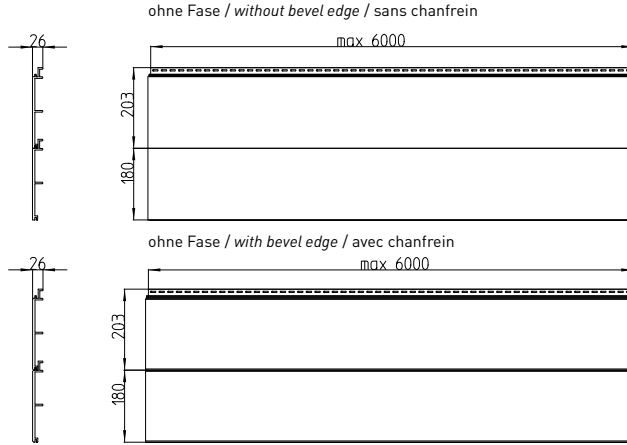

vinyTherm

Fassadenprofil Putz-, Natursteinstruktur beschichtet / *Facade profile plaster, natural stone texture coated* /
Bardage type enduit, pierre recouverts

Die mit hochwertigem Natursteingranulat beschichteten vinyTherm Profile sind wetterfest, pflegeleicht und extrem langlebig. Sie vermitteln den Eindruck einer geschlossenen Putzoberfläche. Gefaste Profile, horizontal oder vertikal verlegt, erlauben beispielsweise die Akzentuierung von Giebeln und Eingangsbereichen.

The vinyTherm profiles bonded with high-quality natural stone granules are weatherproof, easy-care and extremely durable. Profiles with bevel edge convey the appearance of a closed render surface. Furthermore, profiles with bevel edge laid horizontally or vertically, allow, for example, the highlighting of gables and entrance areas.

Länge / length / longueur
6000 mm

Breite / width / largeur
203 mm

Deckbreite / coverage width /
largeur utile
180 mm

Gewicht / weight / poids
6,4 kg/m²

alpin

dolomit

granit

gottland