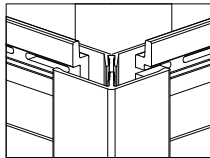

Außenecke
Corner profile
Angle sortant