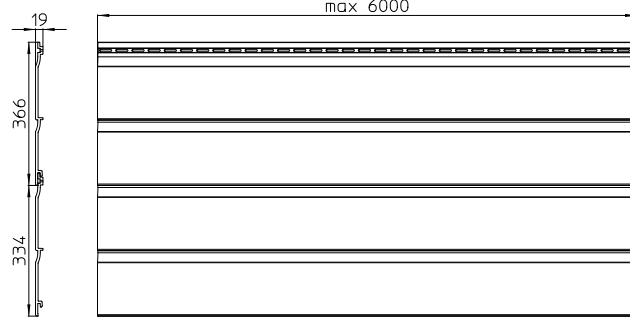

Le bardage vinyClassic offre une hauteur utile de 334 mm et est donc particulièrement efficace pour une pose rapide d'une surface importante. Ce bardage extrêmement robuste, durable et à entretien réduit est fabriqué à base de mousse rigide de PVC. vinyClassic est structuré façon bois sur l'ensemble de sa hauteur.

[vinylit.de](http://vinylit.de)

10 YEARS OF  
WARRANTY

EASY TO  
CLEAN

DESIGNED & MADE  
IN GERMANY

**vinylit**  
FACADESYSTEMS

Länge / length / longueur  
**6000 mm**

Breite / width / largeur  
**366 mm**

Deckbreite / coverage width /  
largeur utile  
**334 mm**

Gewicht / weight / poids  
**5,3 kg/m<sup>2</sup>**

signalweiß / signal white / blanc (ca. RAL 9003)

creme el

cappucino

hellgrau / light grey / gris clair (ca. RAL 7047)

basaltgrau / basalt grey / gris basalt (ca. RAL 7012)