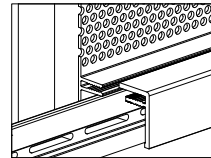

Le bardage vinyClassic offre une hauteur utile de 334 mm et est donc particulièrement efficace pour une pose rapide d'une surface importante. Ce bardage extrêmement robuste, durable et à entretien réduit est fabriqué à base de mousse rigide de PVC. vinyClassic est structuré façon bois sur l'ensemble de sa hauteur.

gris / grey / gris (ca. RAL 7001)

anthrazit / anthracite (ca. RAL 7016)

stone el

Außenecke  
Corner profile  
Angle sortant

Lüftungsprofil und Starterleiste  
Vent profile and starter profile  
Profilé de ventilation et  
Profilé de départ

Abschlussprofil  
Top vent profile  
Profilé de finition

U-Profil  
Universal trim  
Épingle

H-Profil  
H-Profile  
Jonction H

Verbinder  
Joint  
Jonction

Verdeckter Verbinder  
Hidden Joint  
Jonction arrière