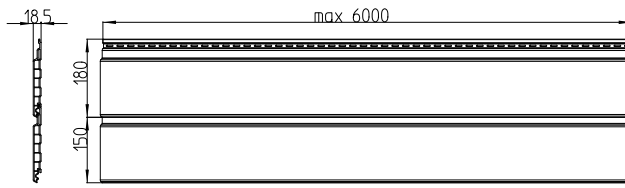

[Mehr zu EPD – der Vergleich zu anderen Fassaden](#)

vinyPlus profiles are made of 100 % recycled plastic film coated with a UV-resistant textured film. vinyPlus is available in a round profile version and as a shiplap profile. They offer all the design possibilities of natural wood, are washable and extremely colourfast. This eliminates the need for regular painting with wood protection paint forever.

[More about EPD – comparison with other facades](#)

Le bardage vinyPlus est composé à 100 % de matières plastiques recyclées et est revêtu d'un film décoratif structuré, résistant aux UV. vinyPlus existe en profil Rond ou Élégie, il offre les mêmes possibilités décoratives que le bois naturel. Les profilés sont lavables et les coloris sont très stables. Il n'est plus nécessaire de repeindre ou d'ajouter des couches de lasure.

[Plus d'information sur FDES – comparaison avec d'autres bardages](#)

Länge / length / longueur
6000 mm

Breite / width / largeur
180 mm

Deckbreite / coverage width /
largeur utile
150 mm

Gewicht / weight / poids
7,7 kg/m²