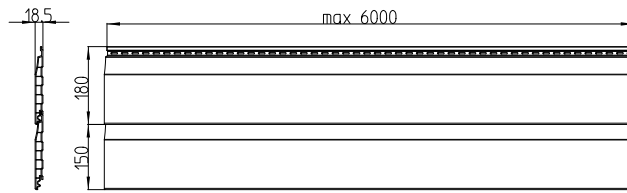

Plus d'information sur FDES – comparaison avec d'autres bardages

Länge / length / longueur
6000 mm

Breite / width / largeur
180 mm

Deckbreite / coverage width /
largeur utile
150 mm

Gewicht / weight / poids
7,7 kg/m²